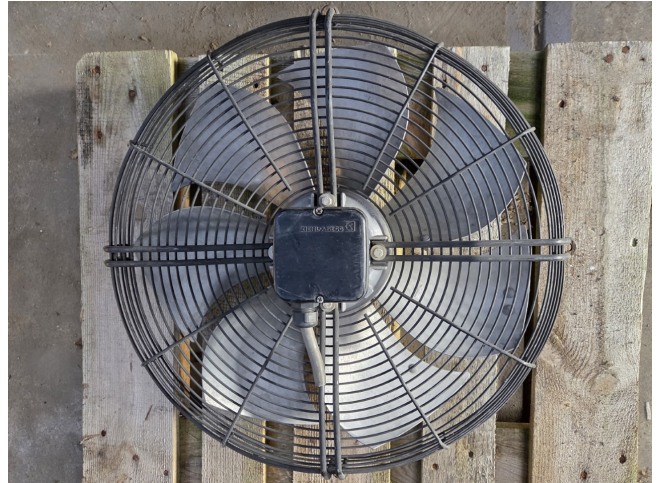

Ziehl Abegg FE050-SDA.4F.2

Specifications

Merk	Ziehl Abegg
Type	FE050-SDA.4F.2
Diameter Ø (mm)	500
Vermogen (kW)	0,32/0,20
Snelheid (tpm)	900/640
Size & Weight	580x580x200 mm (LxWxH) & 9 kg
Stock	1

Description

Used Ziehl Abegg FE050-SDA.4F.2

Gebruikte Ziehl-Abegg FE050-SDA.4F.2 ventilator met de volgende specificaties: 50/60 Hz - 0,32/0,20 - 0,48/0,22 kW - 900/640 - 1030/620 tpm - diameter 500 mm. Afmetingen: 580x580x200 mm (LxBxH) & 9 kg.